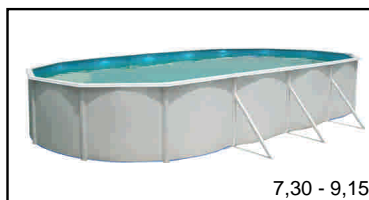

SERIE MAGNUM 132 cm

Piscina modelo MAGNUM 132, de 132 cm de altura banda de acero lacado y liner overlap.

Pool MAGNUM model 132, 132 cm tall and lacquered steel band overlap liner.

Piscine MAGNUM modèle 132, 132 cm de hauteur et bande en acier laqué chevauchement liner.