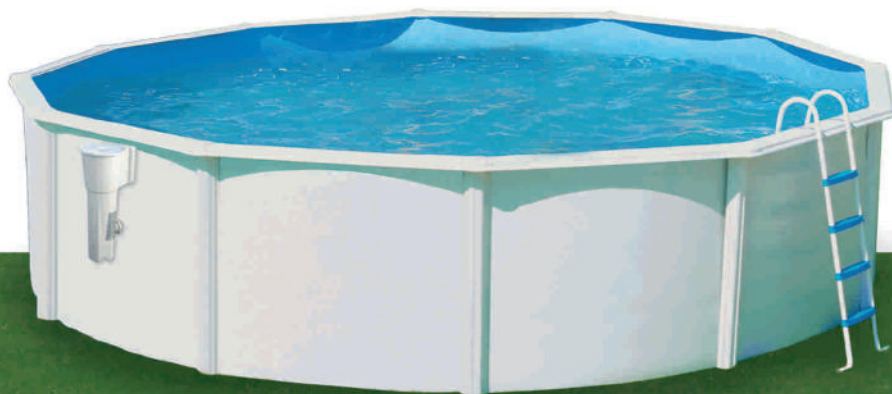

SERIE
LUNA

CIRCULAR

MOD. 8841