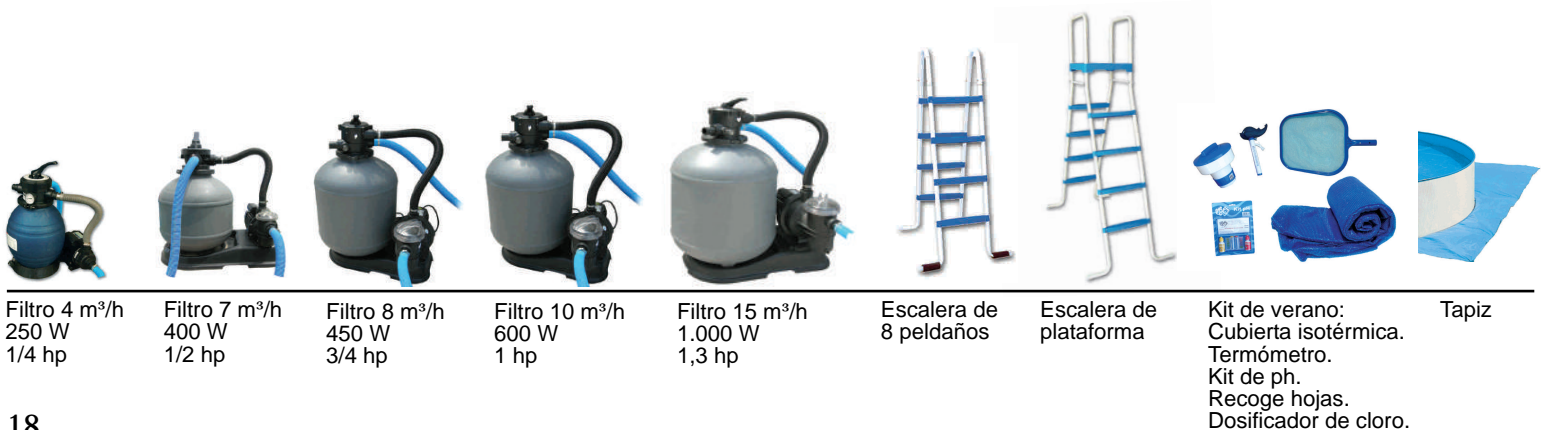

Piscina modelo OVALADA, de 120 cm de alto y hasta 12 metros de largo. Banda de acero lacado y liner overlap, dependiendo de la longitud de la piscina puede tener más o menos contrafuertes.

OVAL pool model, 120 cm high and 12 meters long. Lacquered steel band and liner overlap, depending on the length of the pool may have more or less buttresses.

Modèle de piscine ovale, de 120 cm de haut et 12 mètres de long. Bande en acier laqué et et liner overlap, en fonction de la longueur de la piscine peut avoir plus ou moins contreforts.

8933	550X366	120 cm	19.500 l.	4 m³/h	175 kg	-	✓	2	-	-
8934	640X366	120 cm	25.000 l.	4 m³/h	210 kg	-	✓	4	-	-
8937	730X366	120 cm	28.500 l.	4 m³/h	246 kg	-	✓	6	-	-
8938	915X457	120 cm	45.000 l.	7 m³/h	334 kg	-	✓	6	-	-
8932	915X457	120 cm	45.000 l.	8 m³/h	362 kg	✓	-	6	-	-
8935	1200X457	120 cm	55.000 l.	10 m³/h	466 kg	✓	-	10	-	-
8936	1200X457	120 cm	55.000 l.	15 m³/h	546 kg	✓	-	10	-	-
8475	550X366	120 cm	19.500 l.	4 m³/h	180 kg	-	✓	2	✓	✓
8476	640X366	120 cm	25.000 l.	4 m³/h	215 kg	-	✓	4	✓	✓
8472	730X366	120 cm	28.500 l.	4 m³/h	254 kg	-	✓	6	✓	✓
8473	915X457	120 cm	45.000 l.	7 m³/h	319 kg	-	✓	6	✓	✓
8474	915X457	120 cm	45.000 l.	8 m³/h	355 kg	✓	-	6	✓	✓
8479	1200X457	120 cm	55.000 l.	10 m³/h	412 kg	✓	-	10	✓	✓
8490	1200X457	120 cm	55.000 l.	15 m³/h	442 kg	✓	-	10	✓	✓